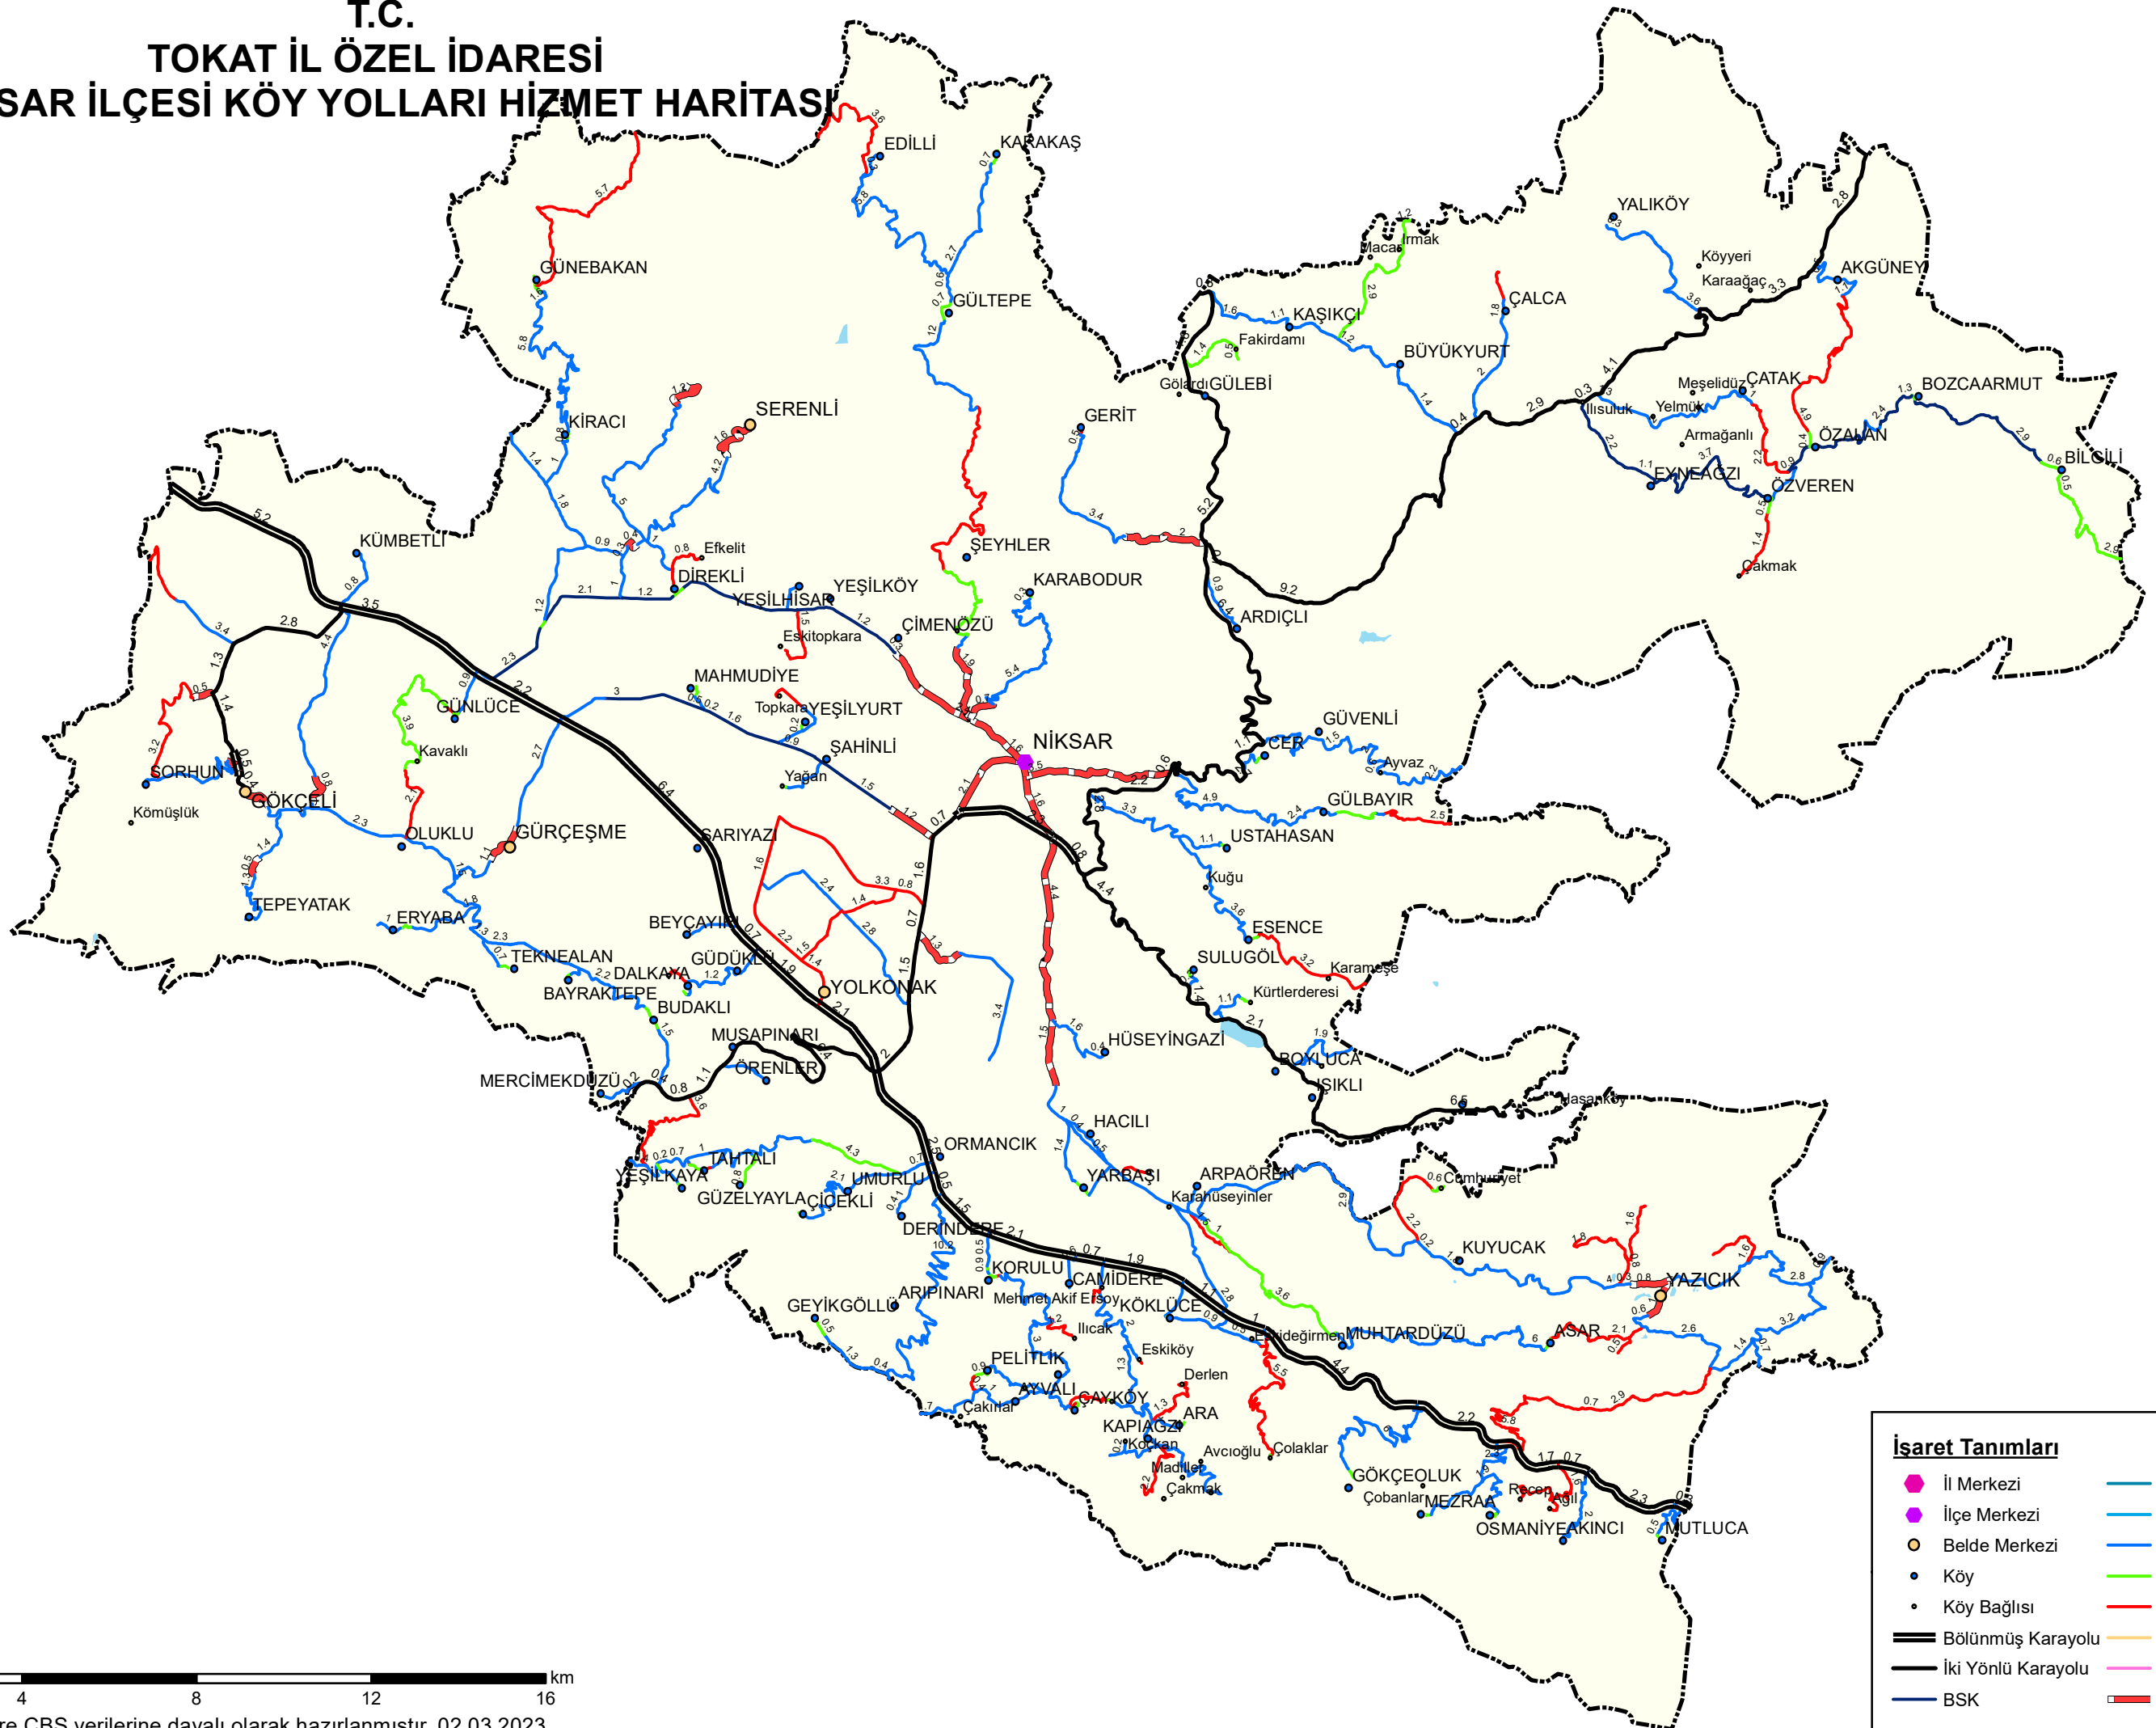

T.C.
TOKAT İL ÖZEL İDARESİ
NİKSAR İLÇESİ KÖY YOLLARI HİZMET HARİTASI

İşaret Tanımları

● İl Merkezi	— Beton Yol
● İlçe Merkezi	— SSB
● Belde Merkezi	— Asfalt
● Köy	— Parke
● Köy Bağlısı	— Stabilize
— Bölünmüş Karayolu	— Ham Yol
— İki Yönlü Karayolu	— Tesviye
— BSK	— Ağ Dışı Yollar